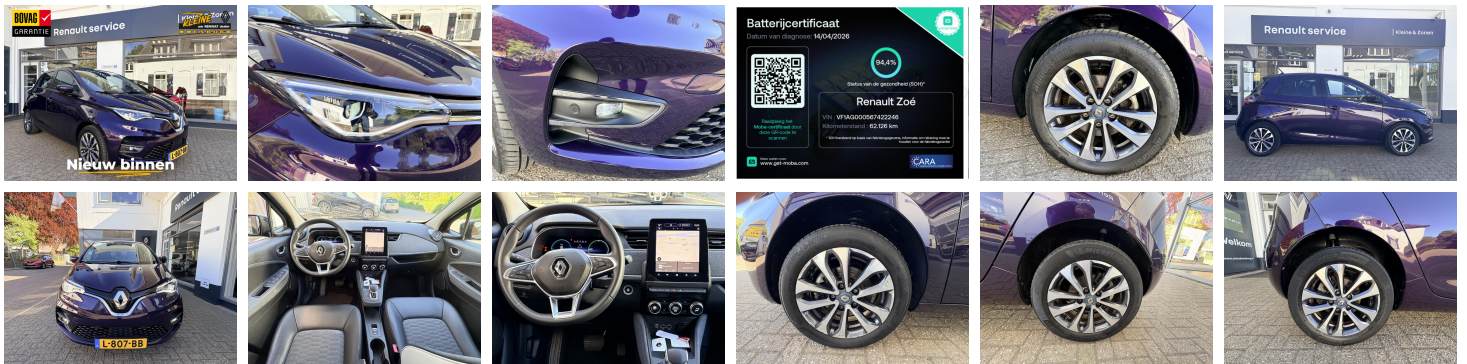

Renault ZOE

R135 Intens 52 kWh

€ 15.500,- 2021 62.127 KM

Kenmerken

Merk	Renault	Bouwjaar	14-04-2021	Tellerstand	62.127 KM
Model	ZOE	Kleur	Bleu violette - Inj	Vermogen	136 PK
Type	R135 Intens 52 kWh	Brandstof	Elektrisch	Cilinderinhoud	-
Prijs	€ 15.500,-	Transmissie	Automaat	Gewicht:	1477 KG

Foto's voertuig

Batterijcertificaat

Datum van diagnose: 14/04/2026

94,4%

Status van de gezondheid (SOH)*

Renault Zoé

VIN : VF1AG000567422246
Kilometerstand : 62.126 km

* SOH berekend op basis van fabrieksgegevens, informatie om rekening mee te houden voor de fabrieksgarantie

Welkom in ons dealerbedrijf. Garage Kleine is opgericht in 1932 en is in 1946 Renault dealer geworden. Wij zitten gelegen in de binnenstad van Doesburg. Wij bieden van hieruit de verkoop van nieuwe en gebruikte automobielen, onderhoud, verkoop van onderdelen, Kijk voor meer informatie en ons occasion aanbod op WWW.AUTODOESBURG.NL.